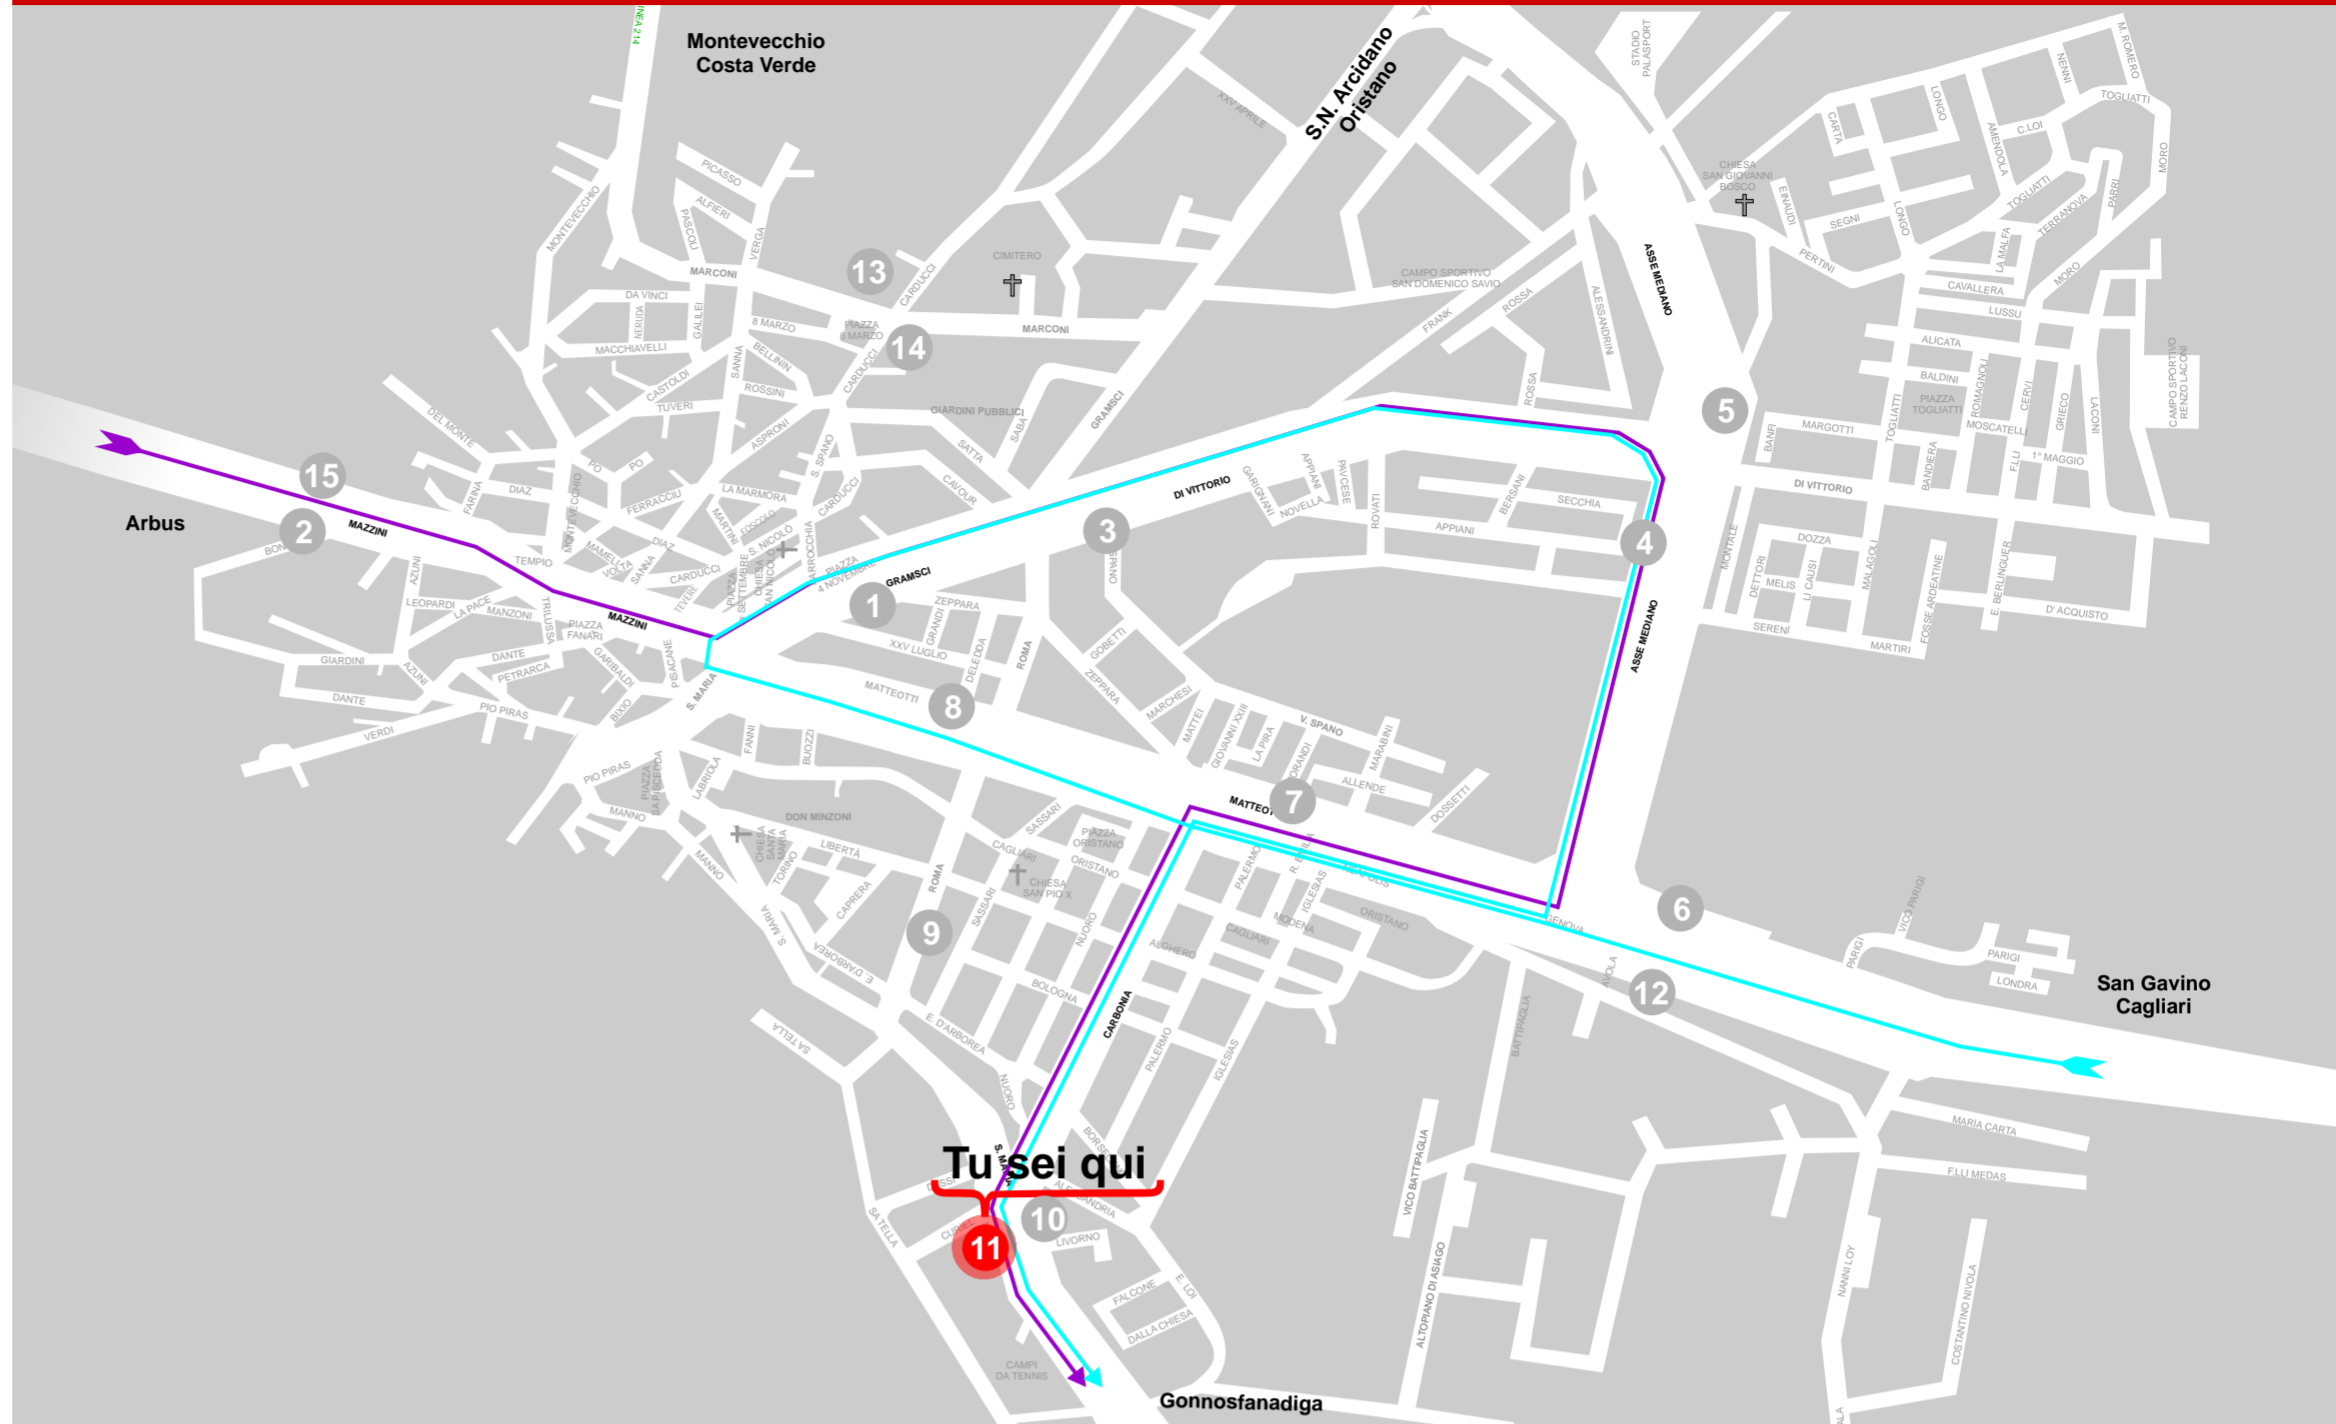

COMUNE DI
GUSPINI

Fermata 11

Via Santa Maria
angolo via Curiel

a r s t

11

Fermata

Ultima fermata
Percorso Urbano