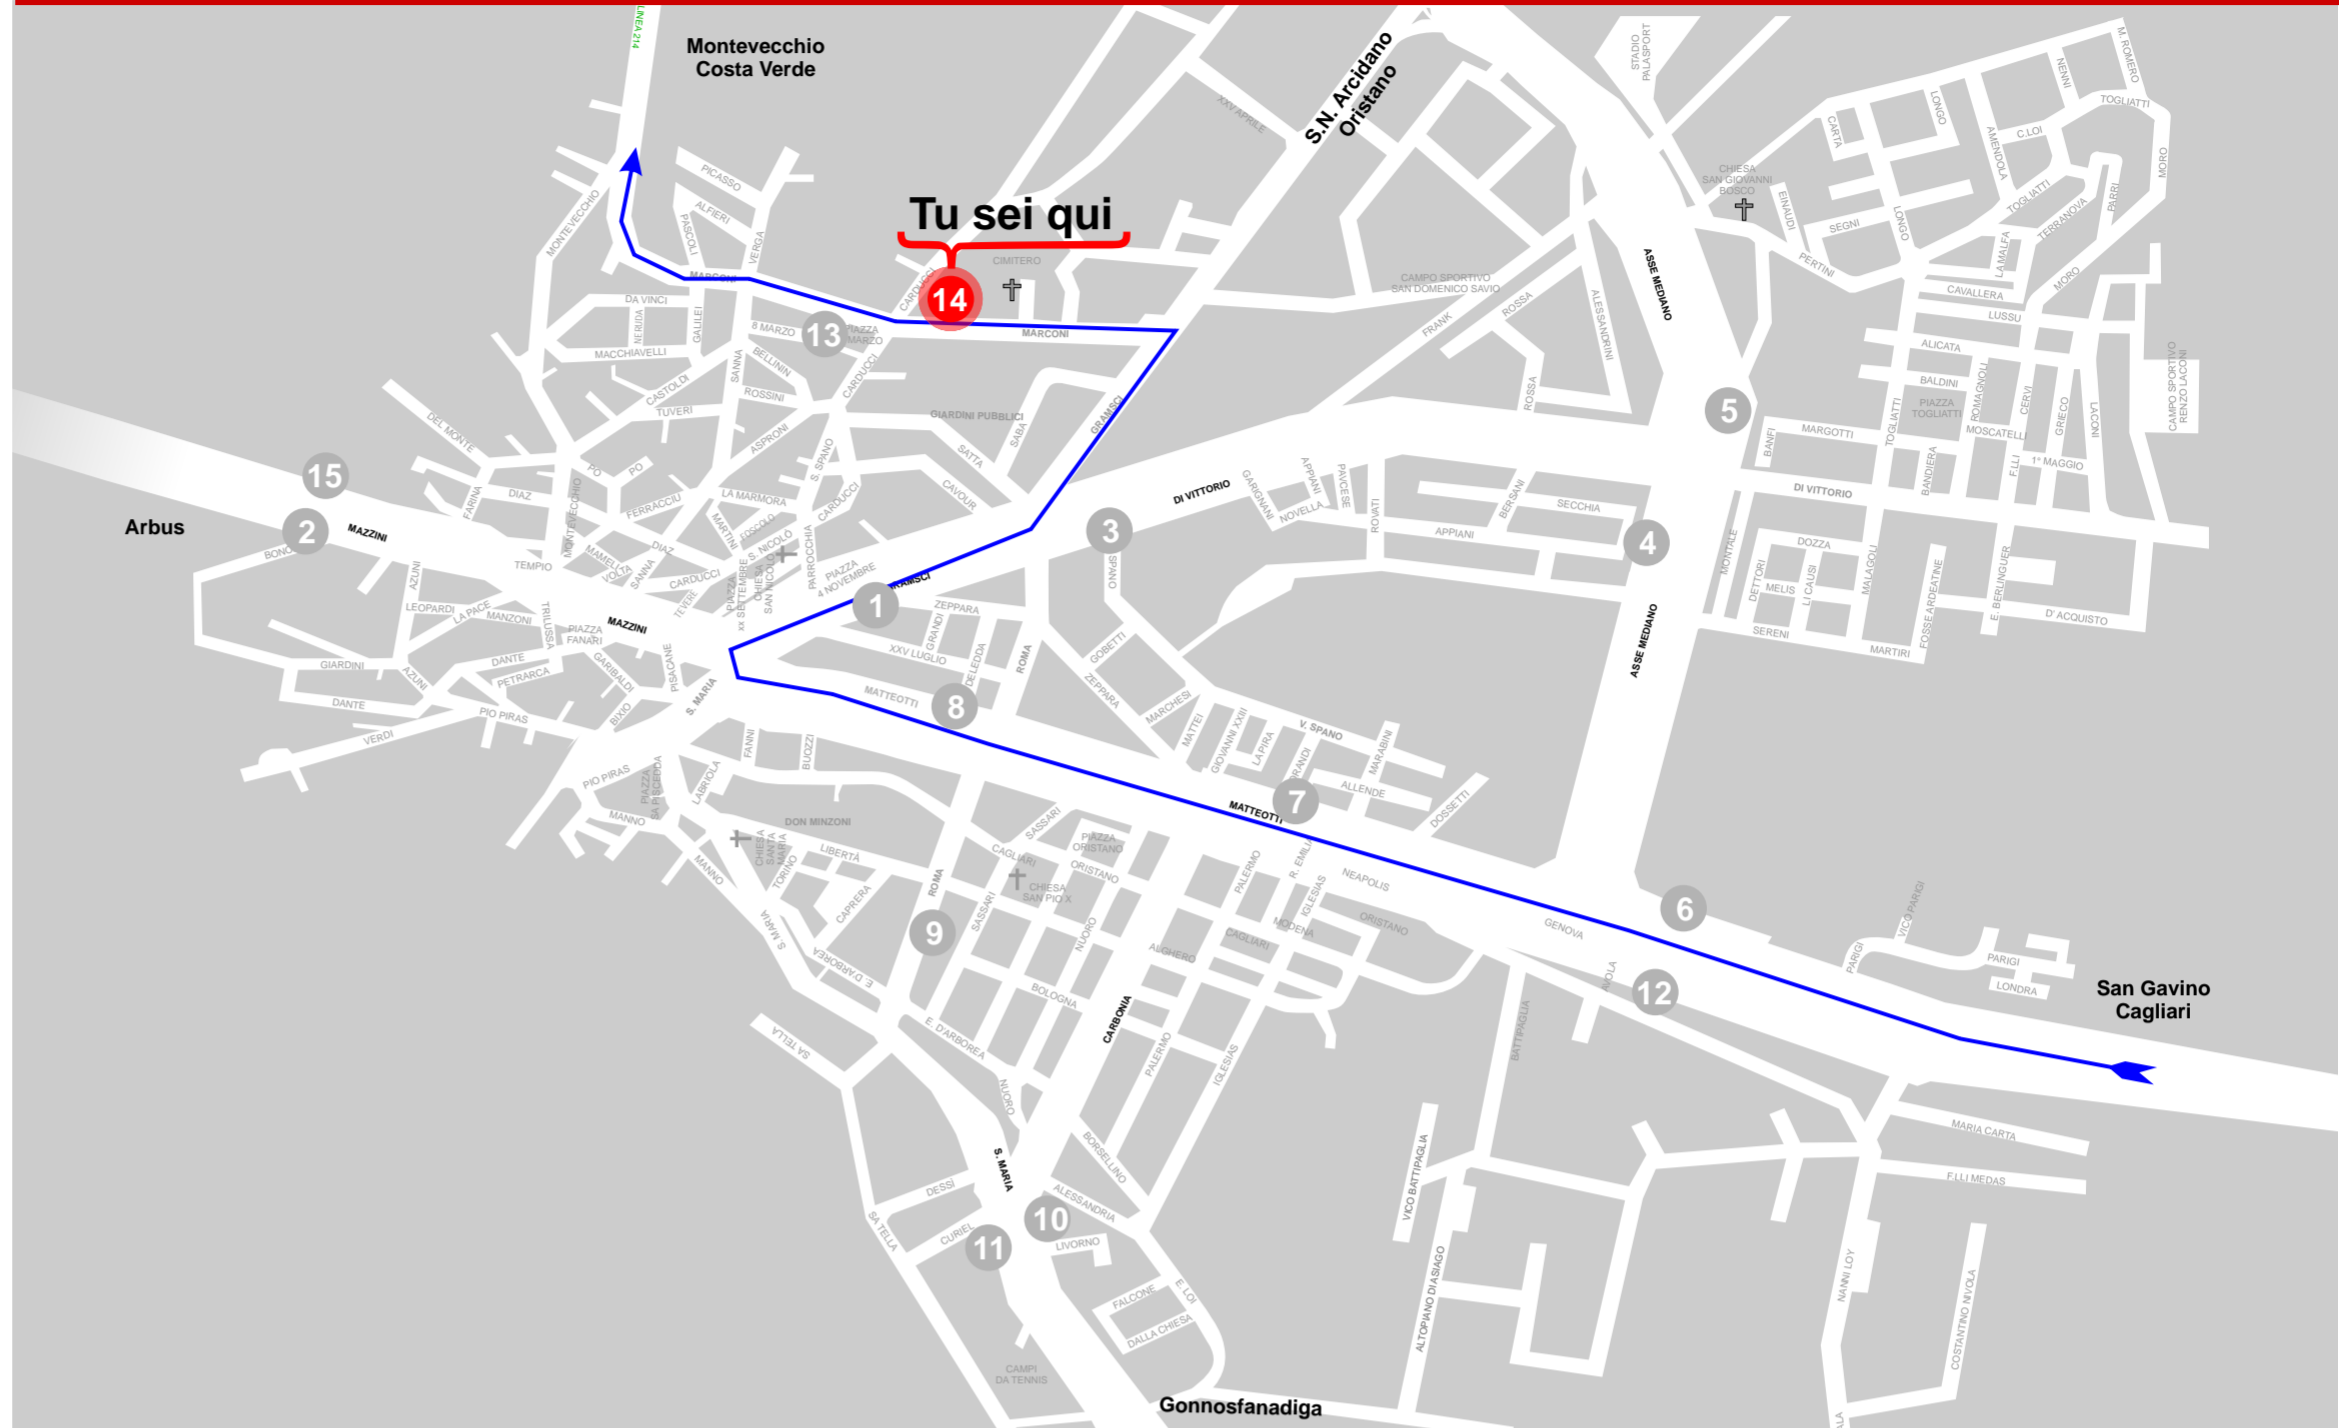

COMUNE DI
GUSPINI

Fermata **14**

Via Marconi
Eurospini

a r s t

14

Fermata

Ultima fermata
Percorso Urbano