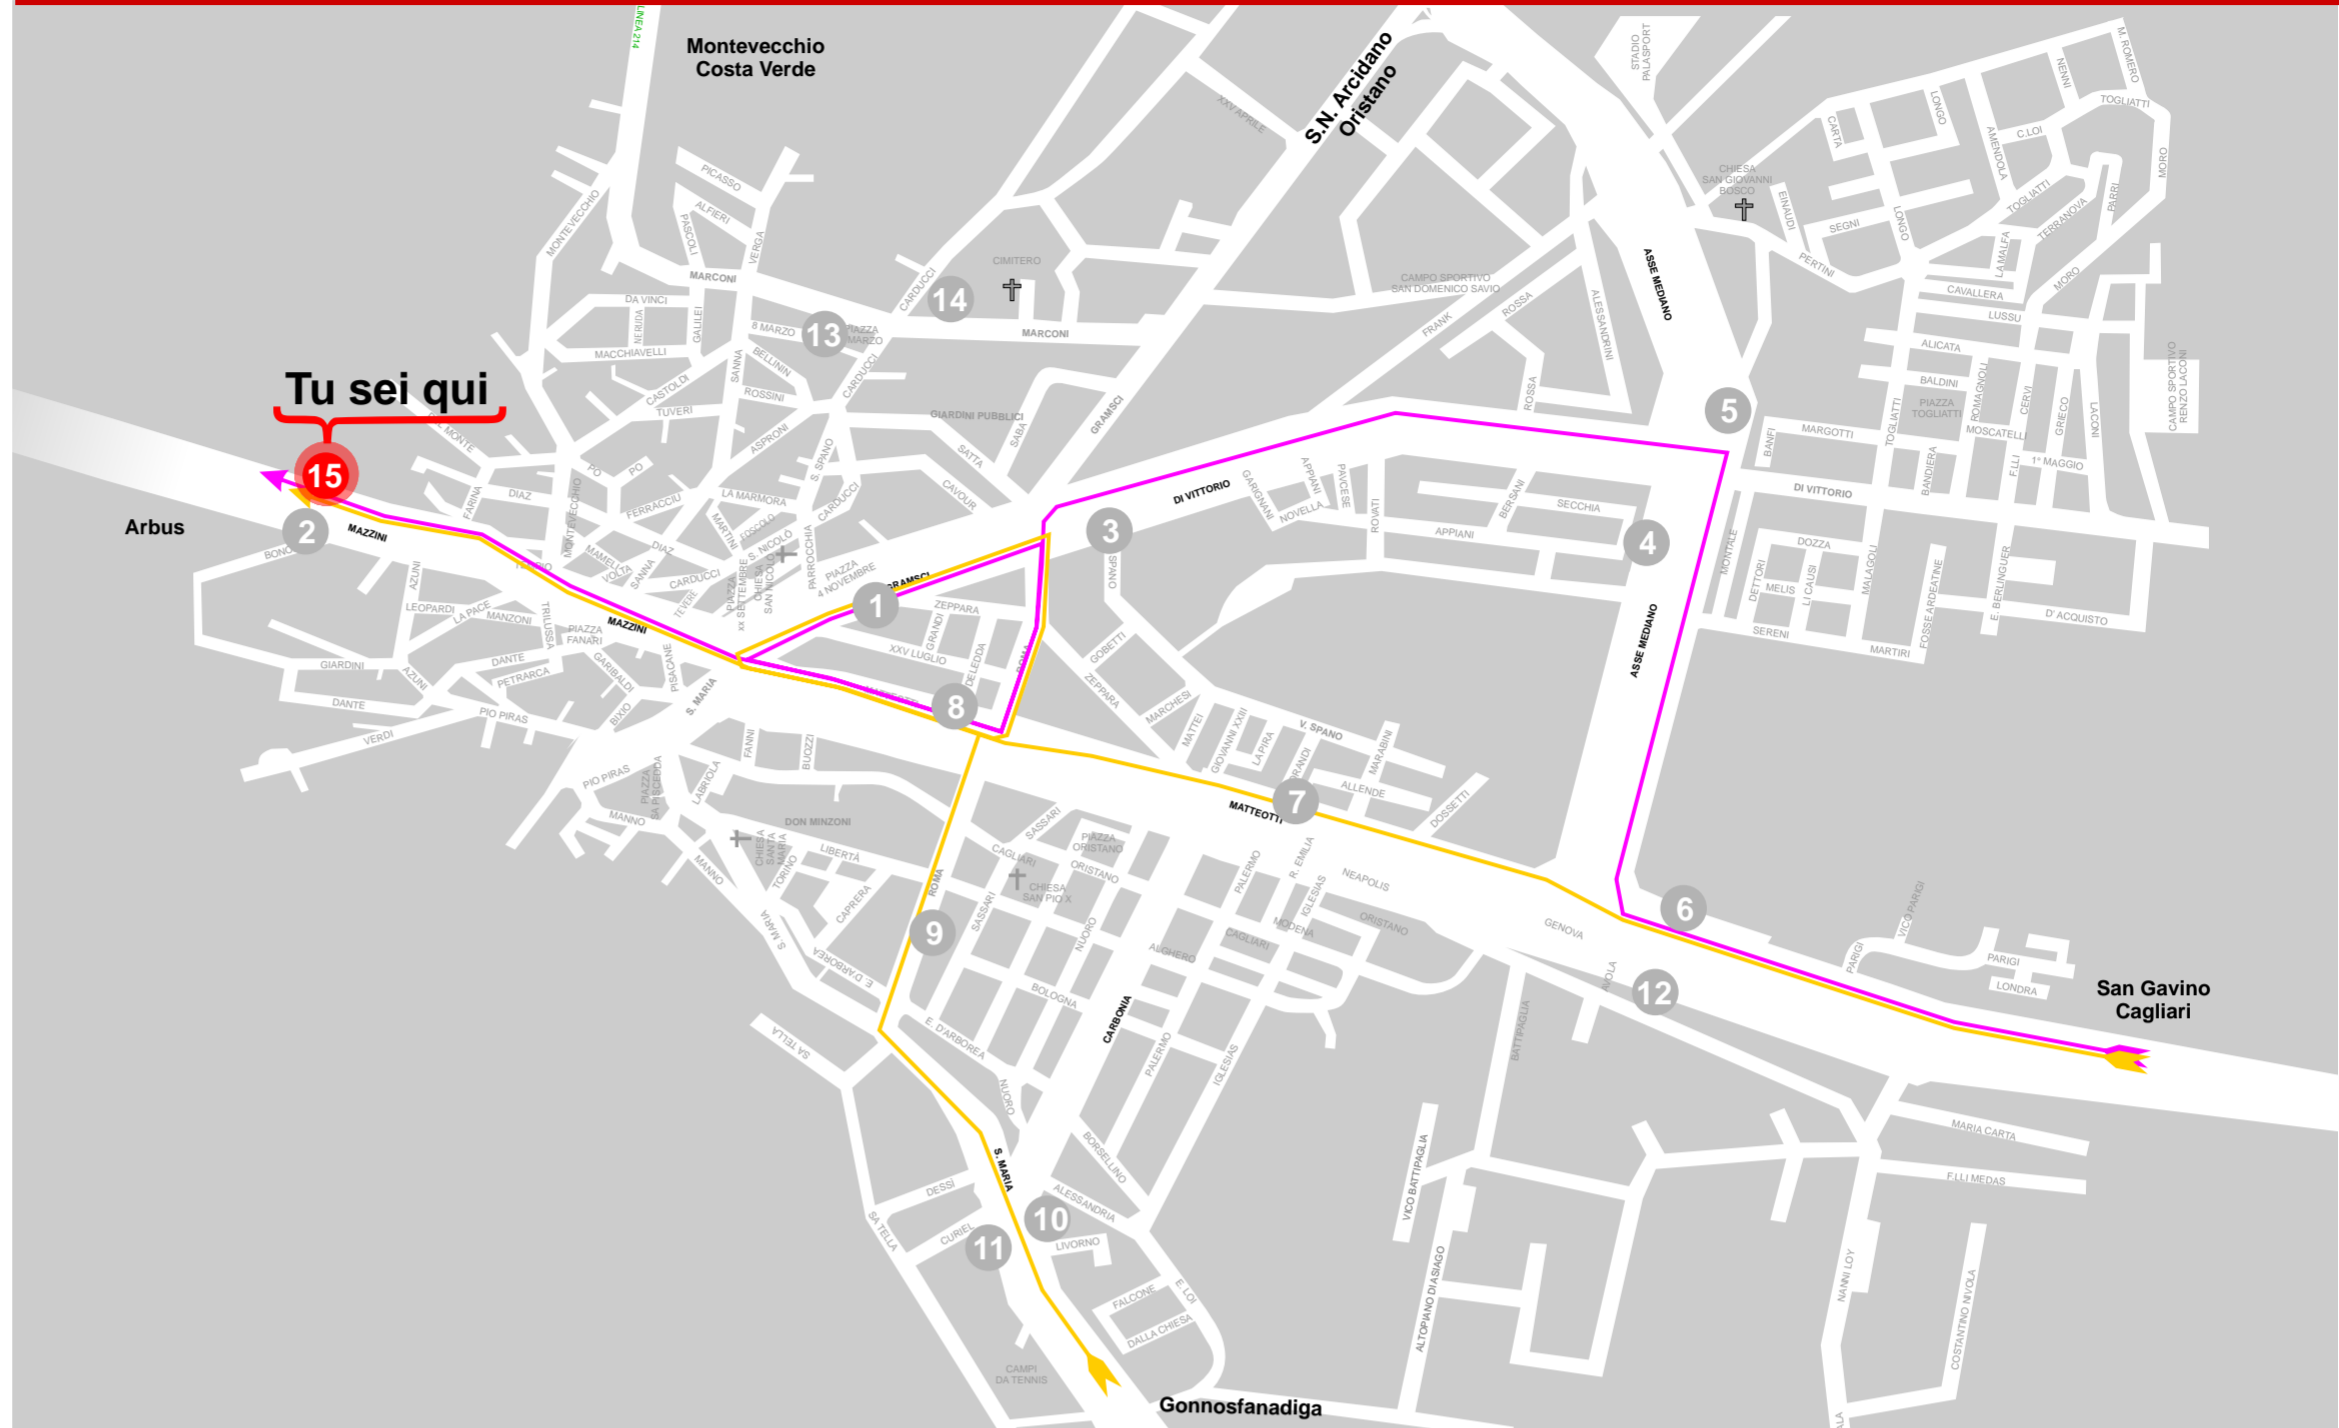

COMUNE DI
GUSPINI

Fermata 15

Via Mazzini
fronte via Bonomi

a r s t

15

Fermata

Ultima fermata Percorso Urbano