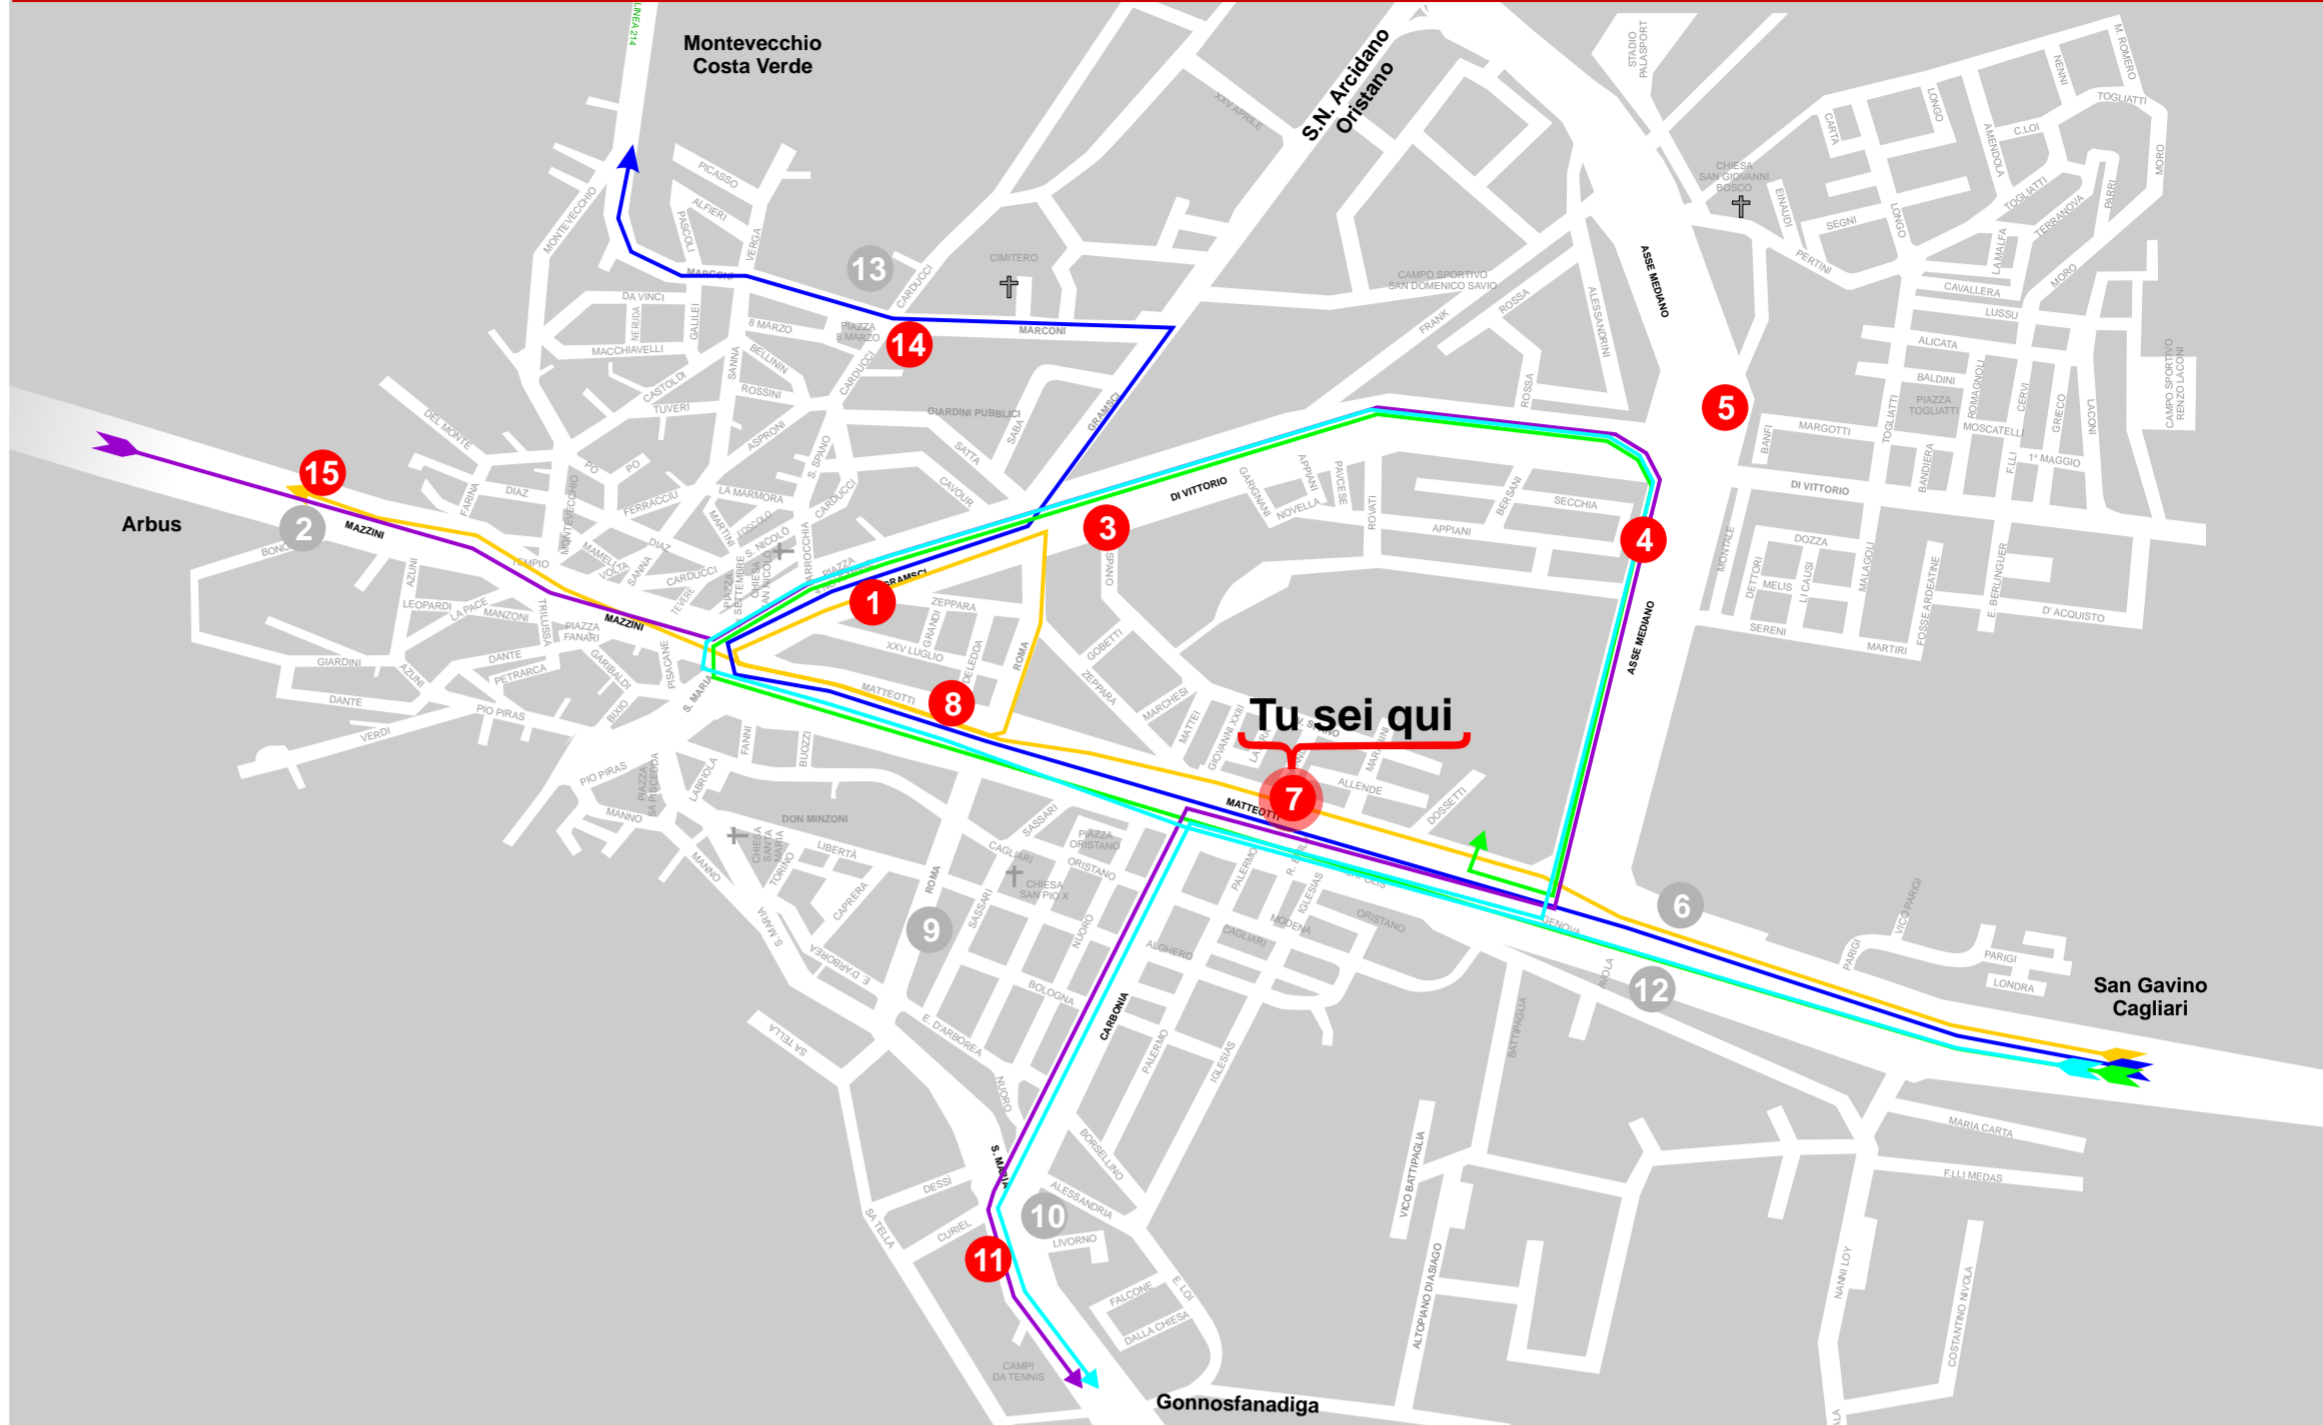

COMUNE DI
GUSPINI

Fermata 7 Via Matteotti Angolo via Morandi

arst

Fermata

Linea Frequenza Orario Destinazione

Frequenza

- Giornaliero - (tutti i giorni)
- Feriale - (tutti i giorni Dal Lunedì al Sabato)
- Festivo - (tutti i giorni Festivi)
- Scolastico - (nei giorni di apertura delle scuole)

Fermata di partenza

| Linea | arst | Frequenza | Orario | Destinazione | Linea | arst | Frequenza | Orario | Destinazione |
|----------------|------|-----------|----------------------|----------------|-------|-------|---------------------|--------|--------------|
| Linea arst 211 | F | 5.52 | Cagliari | Linea arst 211 | F | 13.57 | Cagliari | | |
| Linea arst 211 | F | 6.17 | Cagliari | Linea arst 401 | F | 14.35 | Guspini | | |
| Linea arst 211 | F | 6.32 | Cagliari | Linea arst 211 | F | 14.42 | Cagliari | | |
| Linea arst 211 | G | 7.42 | Cagliari | Linea arst 205 | F | 15.20 | Guspini | | |
| Linea arst 214 | F | 8.15 | Montevecchio | Linea arst 211 | F | 15.37 | Cagliari | | |
| Linea arst 211 | F | 8.15 | Arbus | Linea arst 205 | F | 17.20 | Guspini | | |
| Linea arst 209 | F | 8.25 | Guspini | Linea arst 211 | G | 17.42 | Cagliari | | |
| Linea arst 205 | F | 9.12 | Sanluri via Gonnosf. | Linea arst 401 | F | 18.15 | Guspini | | |
| Linea arst 209 | F | 9.27 | Villacidro | Linea arst 205 | G | 18.24 | S. Gavino via Gonn. | | |
| Linea arst 401 | F | 9.27 | Oristano | Linea arst 214 | F | 19.05 | Montevecchio | | |
| Linea arst 205 | G | 9.50 | Arbus | Linea arst 209 | F | 19.12 | Villacidro | | |
| Linea arst 211 | G | 10.32 | Cagliari | Linea arst 401 | F | 19.35 | Guspini | | |
| Linea arst 205 | F | 12.05 | Arbus | | | | | | |
| Linea arst 401 | F | 12.32 | Guspini | | | | | | |
| Linea arst 205 | Fst | 12.32 | San Gavino | | | | | | |
| Linea arst 211 | F | 12.57 | Gonnosfanadiga | | | | | | |