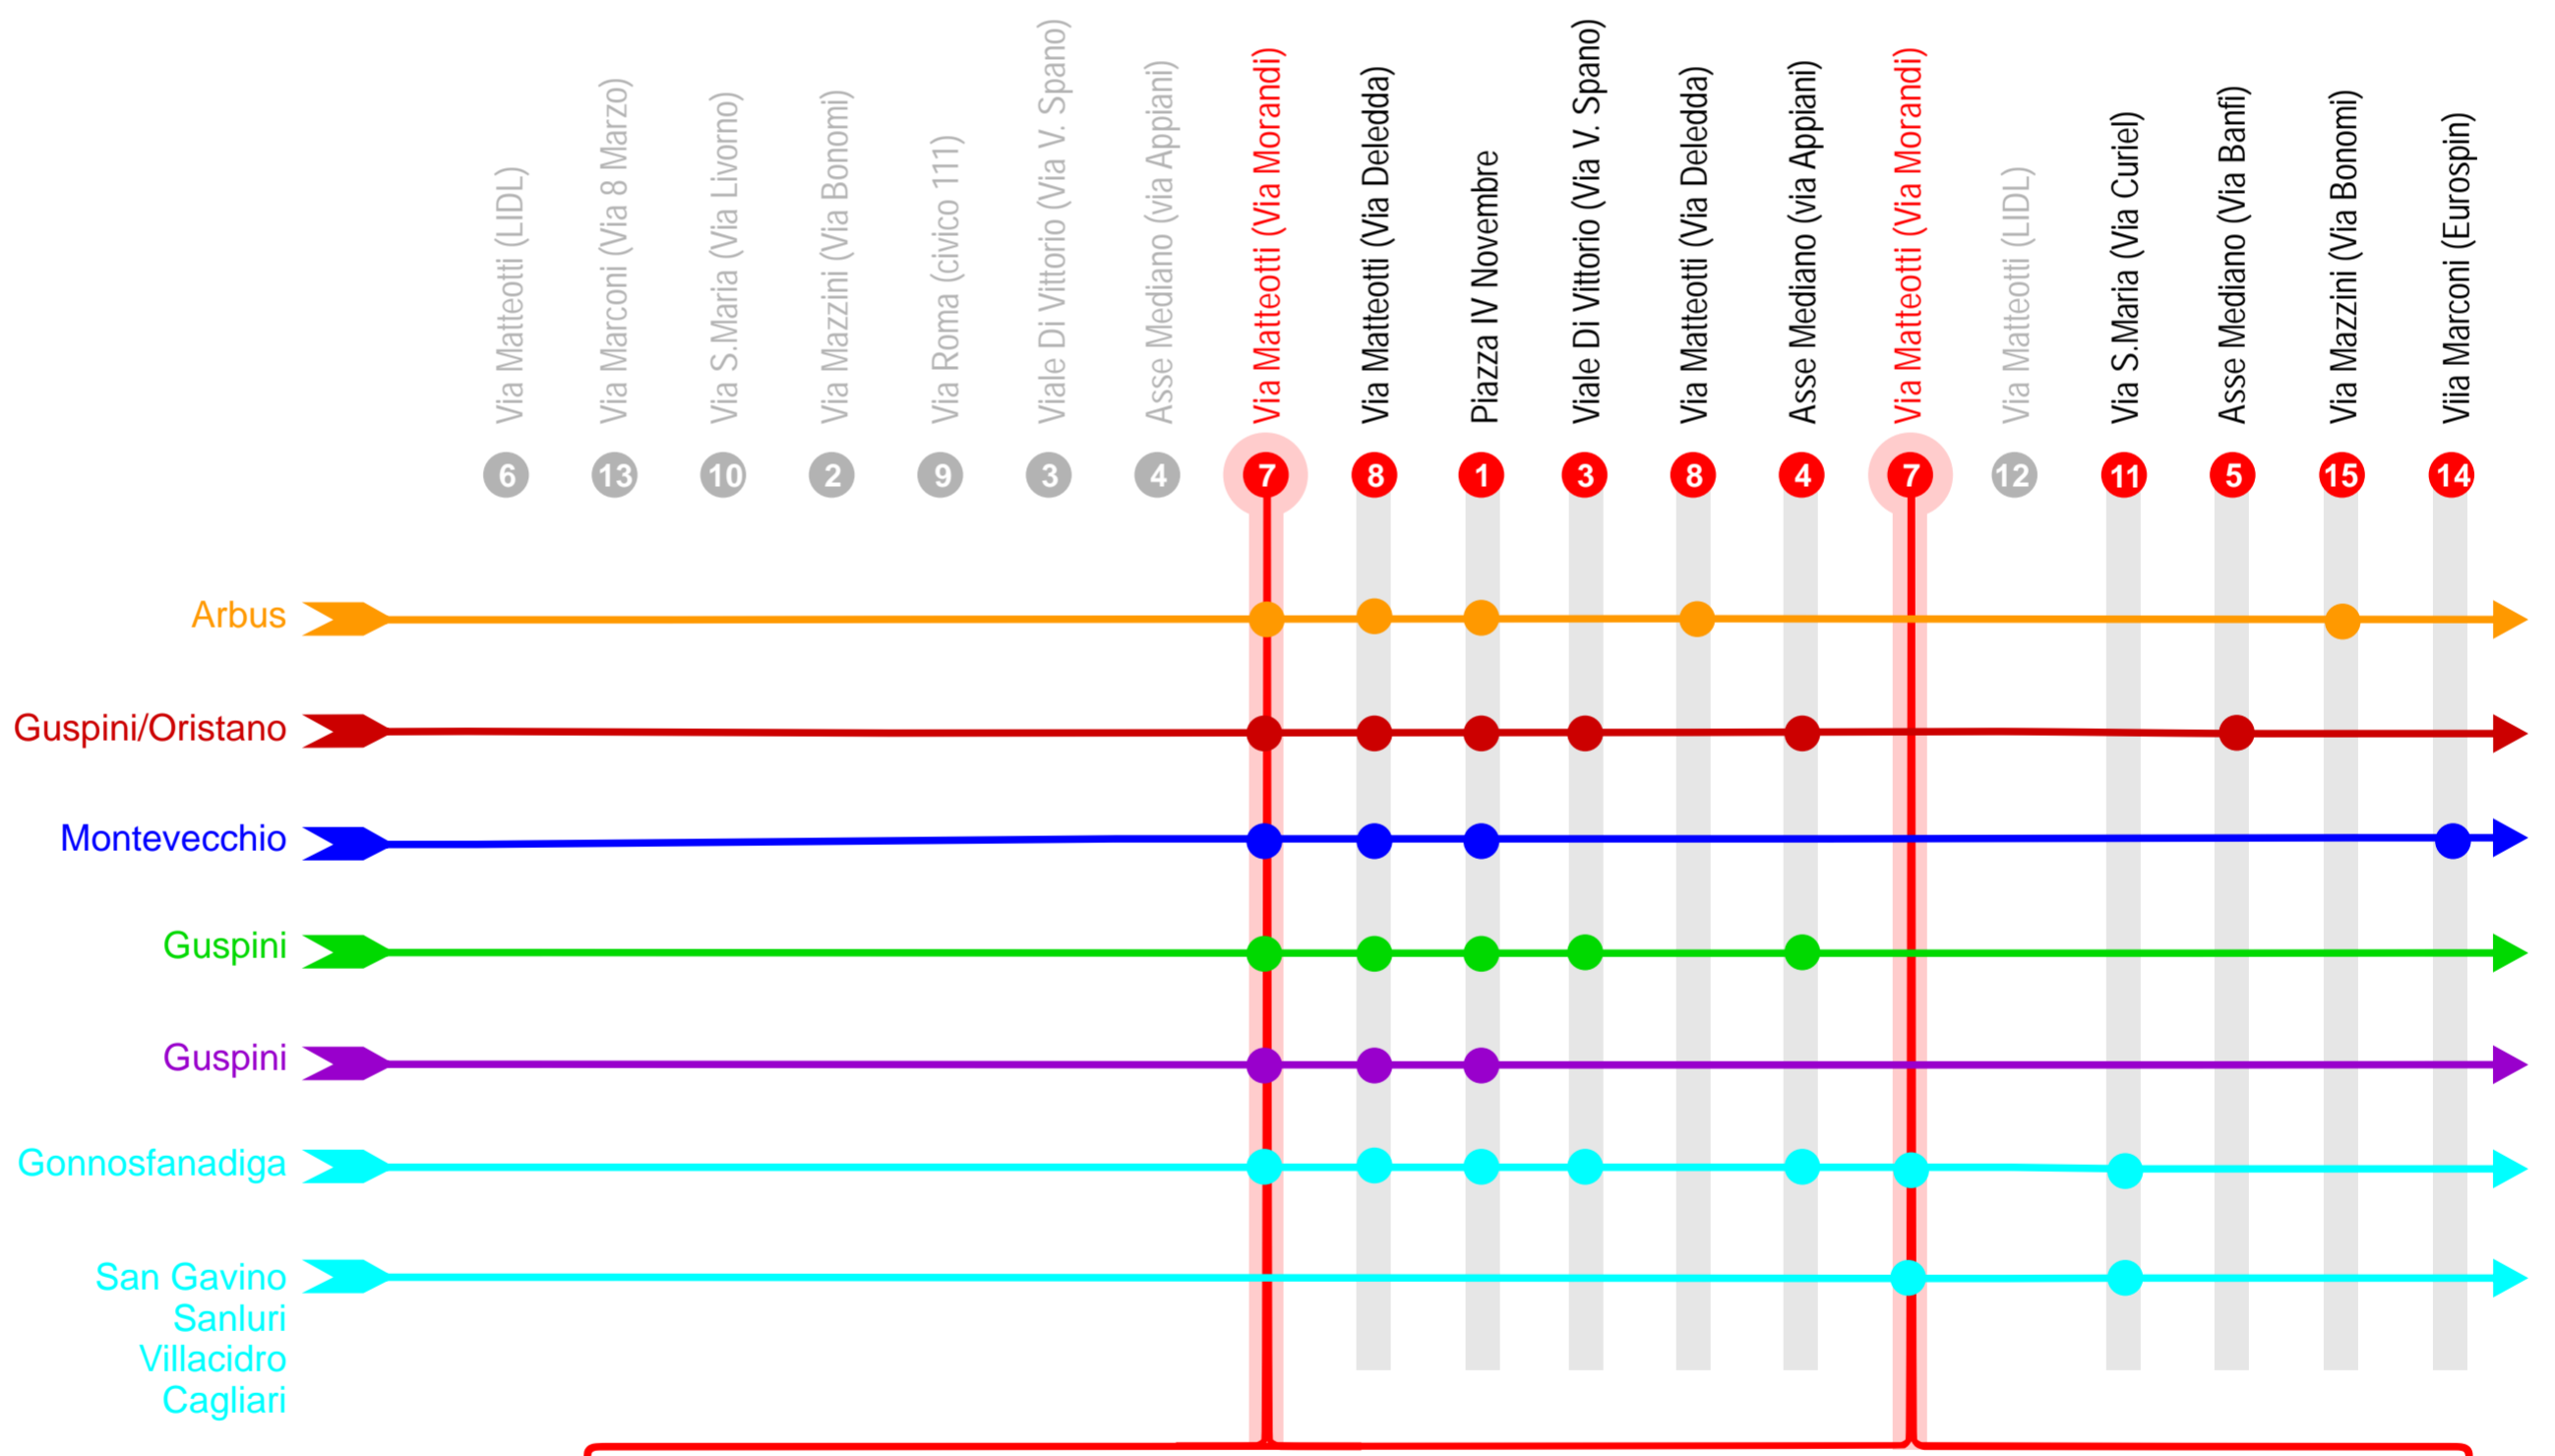

COMUNE DI
GUSPINI

Fermata 7 Via Matteotti Angolo via Morandi

arst

Fermata

Linea Frequenza Orario Destinazione

Frequenza

- Giornaliero - (tutti i giorni)
- Feriale - (tutti i giorni Dal Lunedì al Sabato)
- Festivo - (tutti i giorni Festivi)
- Scolastico - (nei giorni di apertura delle scuole)

Fermata di partenza

| Linea | arst | Frequenza | Orario | Destinazione | Linea | arst | Frequenza | Orario | Destinazione |
|----------------|------|-----------|----------------------|----------------|-------|-------|---------------------|--------|--------------|
| Linea arst 211 | F | 5.52 | Cagliari | Linea arst 211 | F | 13.57 | Cagliari | | |
| Linea arst 211 | F | 6.17 | Cagliari | Linea arst 401 | F | 14.35 | Guspini | | |
| Linea arst 211 | F | 6.32 | Cagliari | Linea arst 211 | F | 14.42 | Cagliari | | |
| Linea arst 211 | G | 7.42 | Cagliari | Linea arst 205 | F | 15.20 | Guspini | | |
| Linea arst 214 | F | 8.15 | Montevecchio | Linea arst 211 | F | 15.37 | Cagliari | | |
| Linea arst 211 | F | 8.15 | Arbus | Linea arst 205 | F | 17.20 | Guspini | | |
| Linea arst 209 | F | 8.25 | Guspini | Linea arst 211 | G | 17.42 | Cagliari | | |
| Linea arst 205 | F | 9.12 | Sanluri via Gonnosf. | Linea arst 401 | F | 18.15 | Guspini | | |
| Linea arst 209 | F | 9.27 | Villacidro | Linea arst 205 | G | 18.24 | S. Gavino via Gonn. | | |
| Linea arst 401 | F | 9.27 | Oristano | Linea arst 214 | F | 19.05 | Montevecchio | | |
| Linea arst 205 | G | 9.50 | Arbus | Linea arst 209 | F | 19.12 | Villacidro | | |
| Linea arst 211 | G | 10.32 | Cagliari | Linea arst 401 | F | 19.35 | Guspini | | |
| Linea arst 205 | F | 12.05 | Arbus | | | | | | |
| Linea arst 401 | F | 12.32 | Guspini | | | | | | |
| Linea arst 205 | Fst | 12.32 | San Gavino | | | | | | |
| Linea arst 211 | F | 12.57 | Gonnosfanadiga | | | | | | |