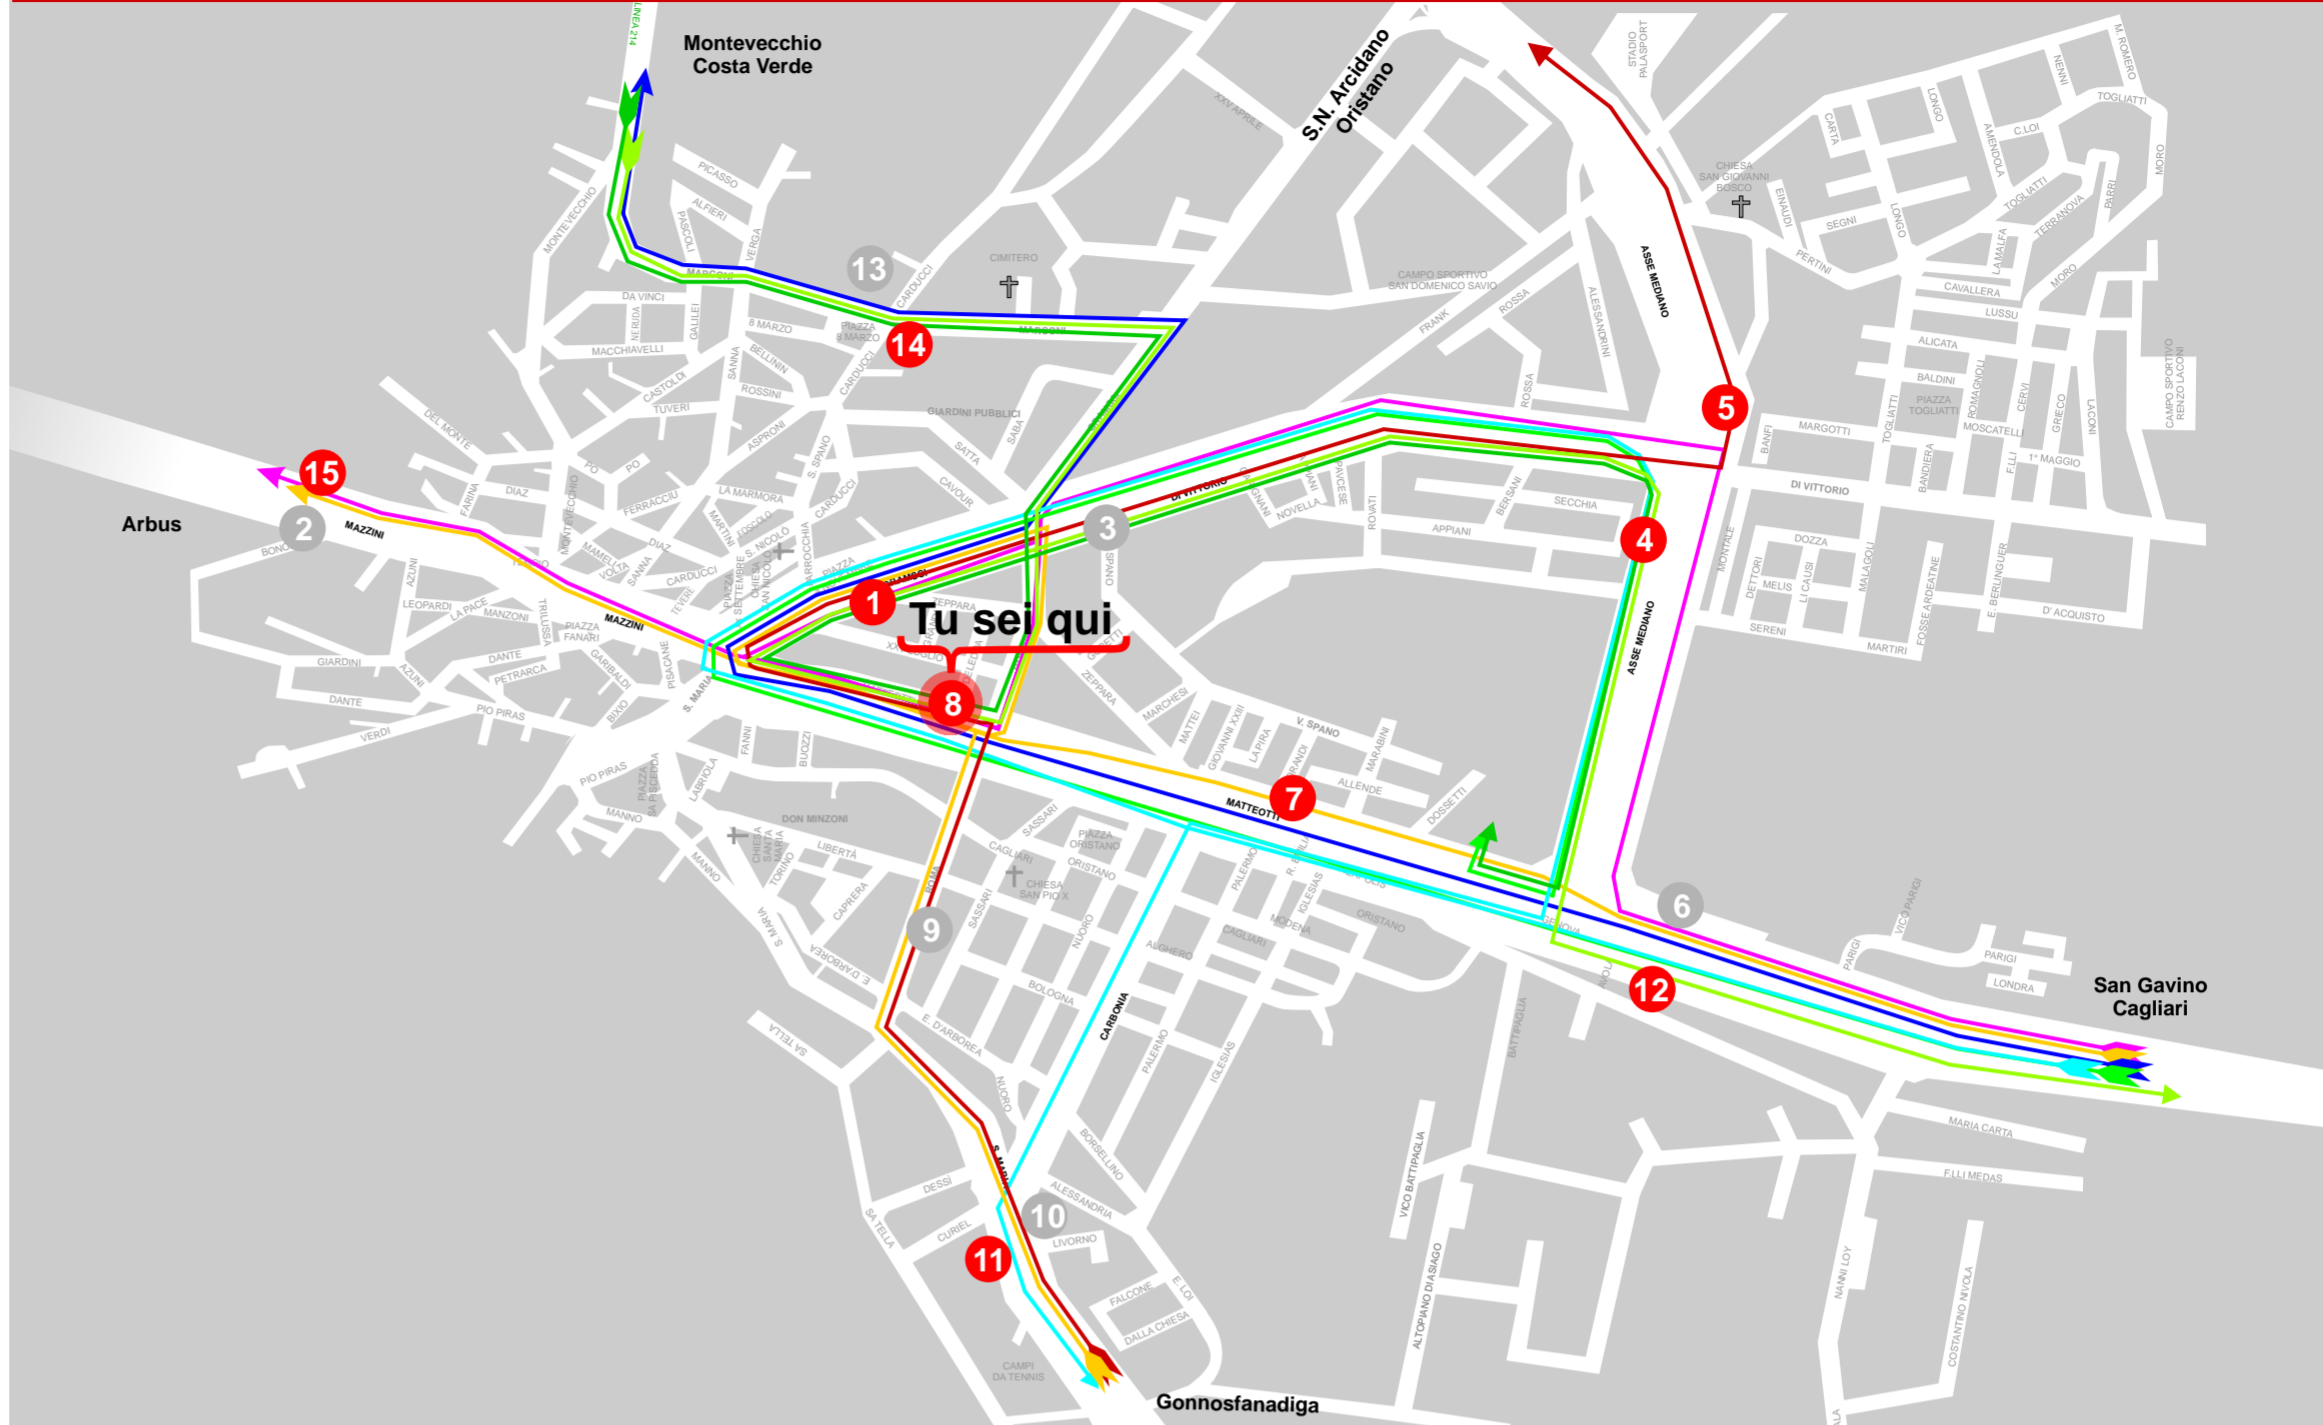

COMUNE DI GUSPINI

Fermata 8

Via Matteotti angolo via Deledda

arst

Fermata

Linea
Frequenza
Orario
Destinazione

Frequenza

- Giornaliero - (tutti i giorni)
- Feriale - (tutti i giorni Dal Lunedì al Sabato)
- Festivo - (tutti i giorni Festivi)
- Scolastico - (nei giorni di apertura delle scuole)

Fermata di partenza

Tu sei qui

Via ...

Linea	Frequenza	Orario	Destinazione	Linea	Frequenza	Orario	Destinazione
Linea arst 211		5.50	Arbus	Linea arst 211		13.15	Arbus
Linea arst 209		6.08	Oristano	Linea arst 211		13.55	Guspini
Linea arst 214		6.25	Sanluri - Cagliari	Linea arst 205		14.10	Fluminimaggiore
Linea arst 205		6.40	Fluminimaggiore	Linea arst 401		14.35	Guspini/Oristano
Linea arst 211		7.05	Arbus	Linea arst 205		15.20	Guspini
Linea arst 205		7.42	Arbus	Linea arst 211		16.05	Arbus
Linea arst 211		8.15	Arbus	Linea arst 211		17.00	Arbus
Linea arst 214		8.15	Montevecchio	Linea arst 205		17.20	Guspini
Linea arst 209		8.25	Guspini	Linea arst 401		18.15	Guspini/Oristano
Linea arst 205		9.50	Arbus	Linea arst 211		18.20	Arbus
Linea arst 209		10.28	Guspini	Linea arst 214		19.05	Montevecchio
Linea arst 211		11.20	Guspini	Linea arst 211		19.05	Arbus
Linea arst 205		12.05	Arbus	Linea arst 401		19.35	Guspini/Oristano
Linea arst 209		12.20	Guspini	Linea arst 209		20.15	Guspini
Linea arst 401		12.32	Guspini/Oristano	Linea arst 211		21.05	Arbus
Linea arst 211		12.50	Gonnosfanadiga	Linea arst 205		21.05	Guspini
				Linea arst 211		22.50	Arbus