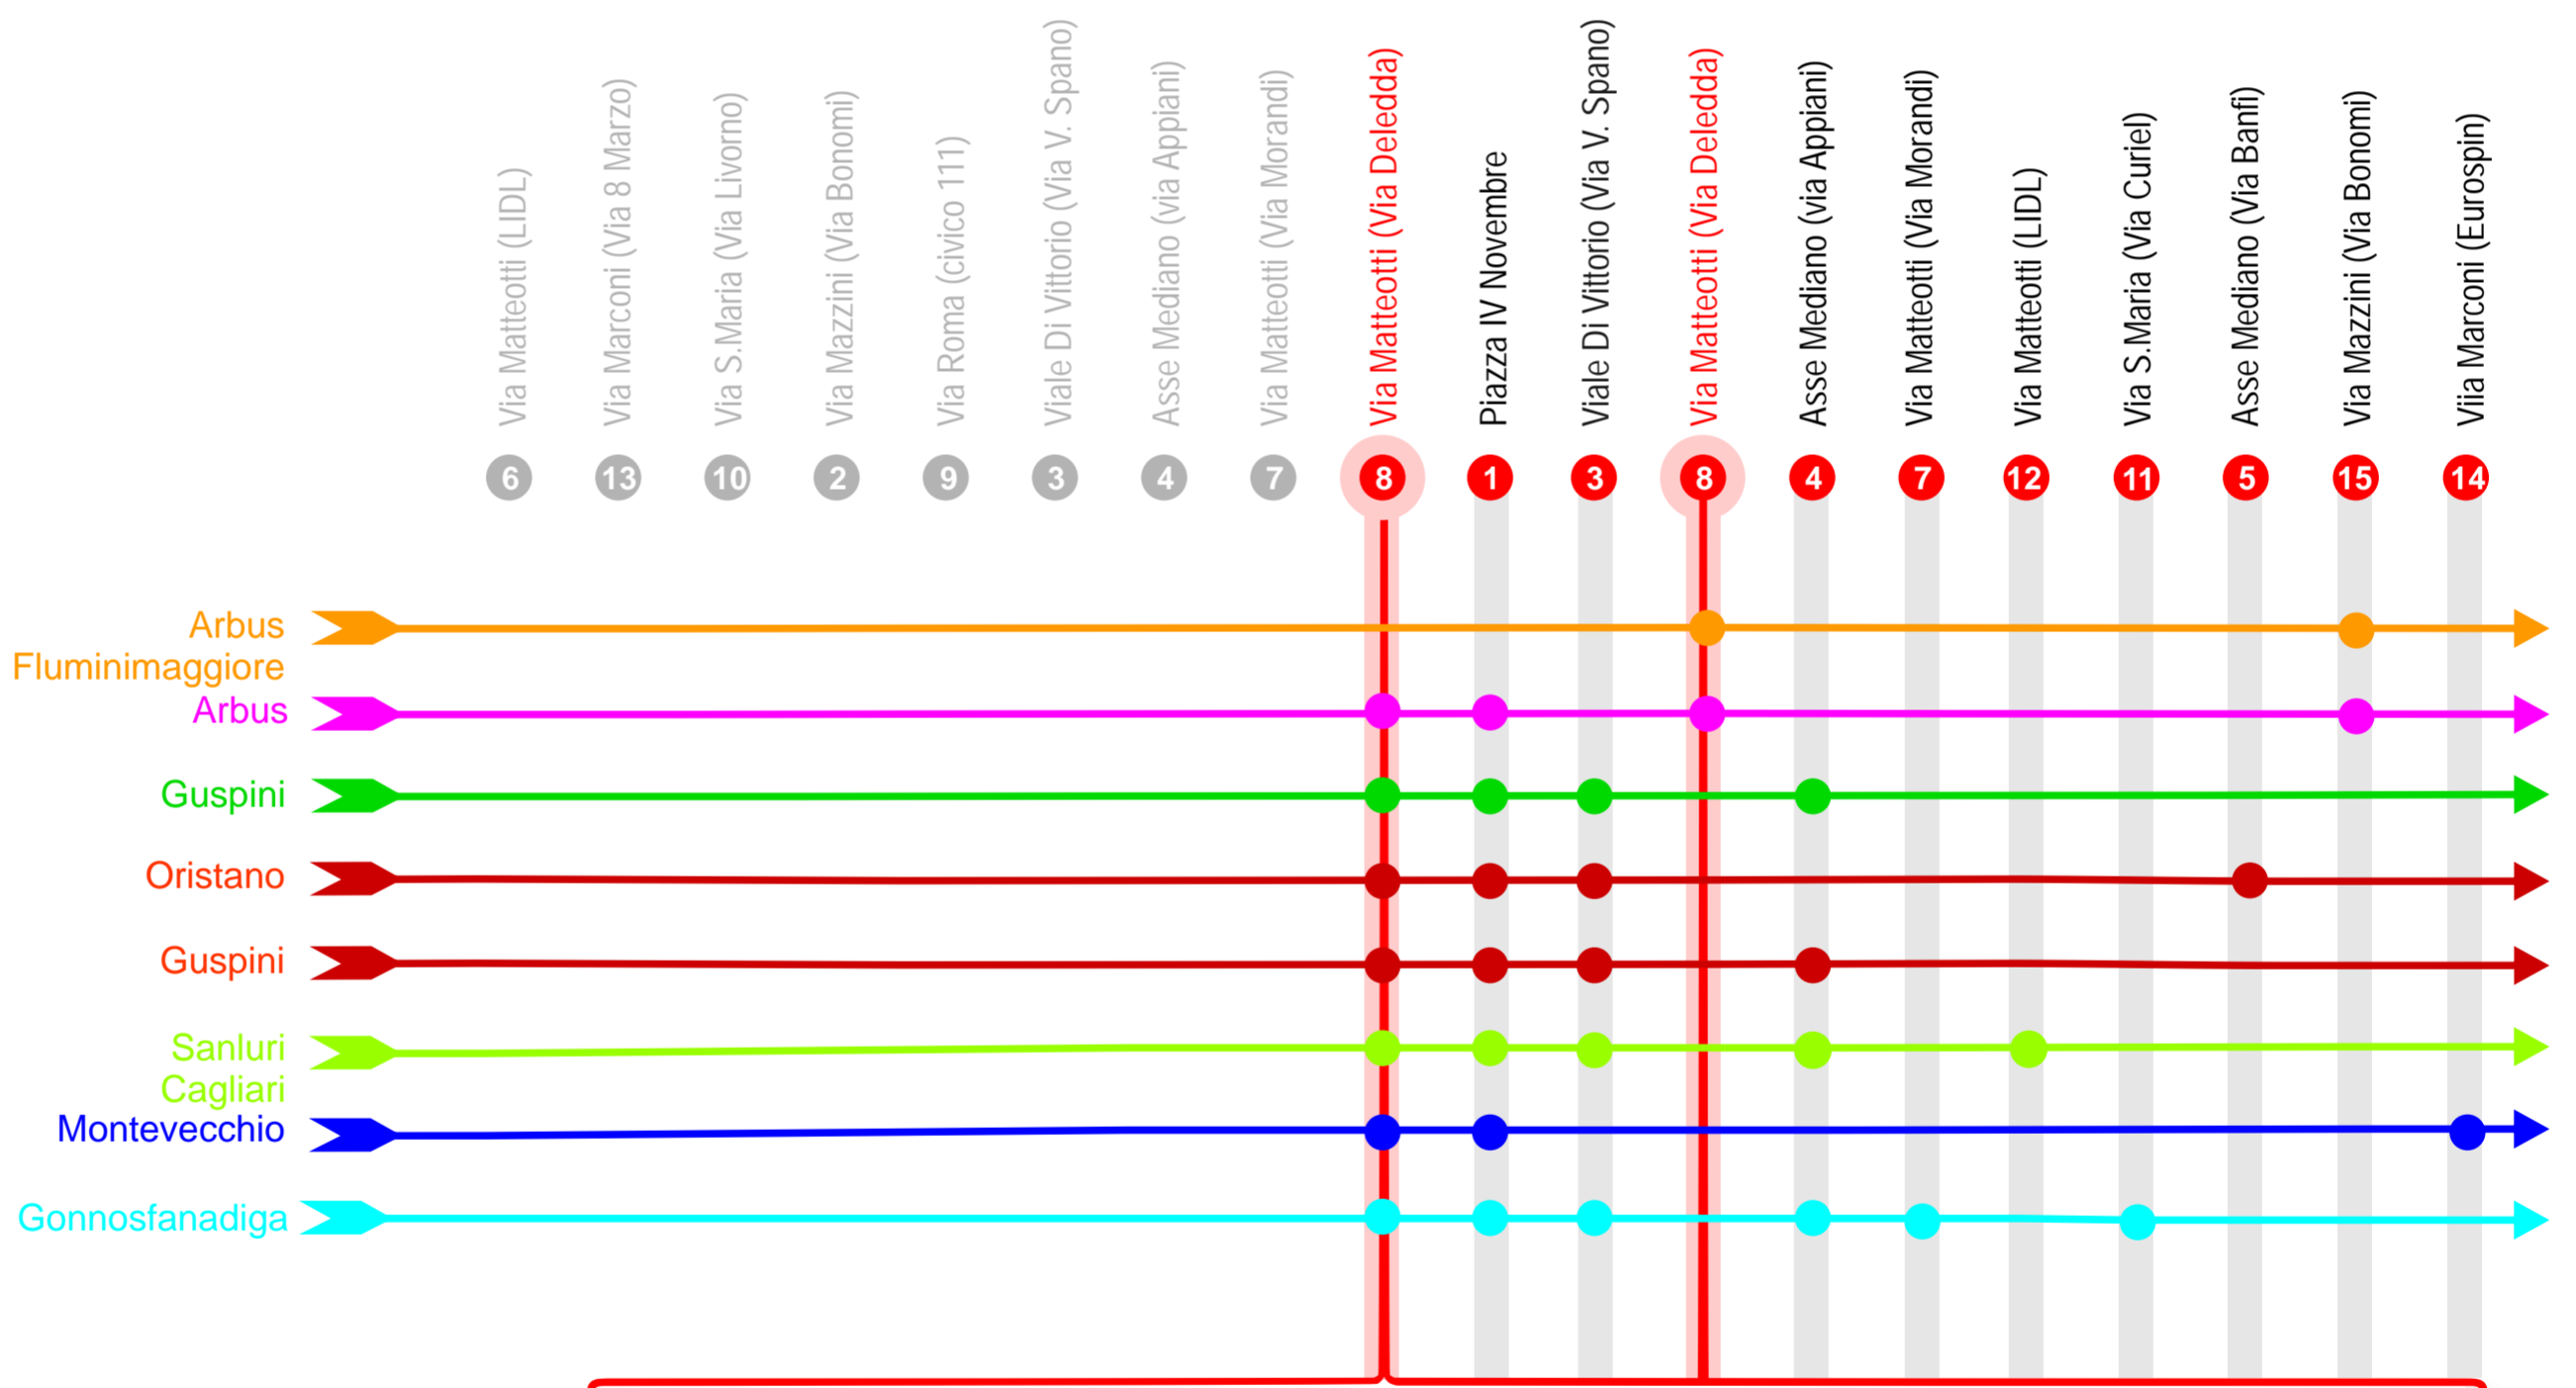

COMUNE DI GUSPINI

Fermata 8

Via Matteotti angolo via Deledda

arst

Fermata

Linea
Frequenza
Orario
Destinazione

Frequenza

- Giornaliero - (tutti i giorni)
- Feriale - (tutti i giorni Dal Lunedì al Sabato)
- Festivo - (tutti i giorni Festivi)
- Scolastico - (nei giorni di apertura delle scuole)

Fermata di partenza

Tu sei qui

Via ...

Linea	Frequenza	Orario	Destinazione	Linea	Frequenza	Orario	Destinazione
Linea arst 211		5.50	Arbus	Linea arst 211		13.15	Arbus
Linea arst 209		6.08	Oristano	Linea arst 211		13.55	Guspini
Linea arst 214		6.25	Sanluri - Cagliari	Linea arst 205		14.10	Fluminimaggiore
Linea arst 205		6.40	Fluminimaggiore	Linea arst 401		14.35	Guspini/Oristano
Linea arst 211		7.05	Arbus	Linea arst 205		15.20	Guspini
Linea arst 205		7.42	Arbus	Linea arst 211		16.05	Arbus
Linea arst 211		8.15	Arbus	Linea arst 211		17.00	Arbus
Linea arst 214		8.15	Montevecchio	Linea arst 205		17.20	Guspini
Linea arst 209		8.25	Guspini	Linea arst 401		18.15	Guspini/Oristano
Linea arst 205		9.50	Arbus	Linea arst 211		18.20	Arbus
Linea arst 209		10.28	Guspini	Linea arst 214		19.05	Montevecchio
Linea arst 211		11.20	Guspini	Linea arst 211		19.05	Arbus
Linea arst 205		12.05	Arbus	Linea arst 401		19.35	Guspini/Oristano
Linea arst 209		12.20	Guspini	Linea arst 209		20.15	Guspini
Linea arst 401		12.32	Guspini/Oristano	Linea arst 211		21.05	Arbus
Linea arst 211		12.50	Gonnosfanadiga	Linea arst 205		21.05	Guspini
				Linea arst 211		22.50	Arbus